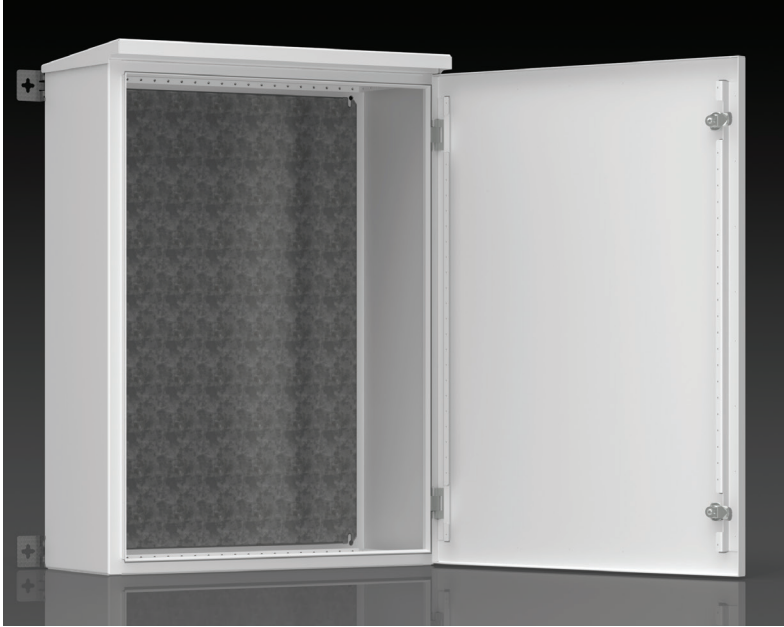

50.yıl

DATASHEET

B

SERİSİ

KOMPAKT PANO

MONTAJ PLAKALI

DIŞ ORTAM

DKP SAC

KOMPAKT PANO

MONTAJ PLAKALI

DIŞ ORTAM

DKP SAC

ÖLÇÜLER

GENİŞLİK mm	YÜKSEKLİK mm	DERİNLİK mm
300	400	200
400	500	300
500	600	400
600	700	
700	800	
800	1000	
	1200	

MALZEME DETAYLARI	SAC KALINLIĞI	MALZEME	BOYA
Karkas	1,00 - 1,50 mm	DKP Sac	7035
Kapı	1,00 - 1,50 mm	DKP Sac	7035
Alt Kapama	1,50 mm	DKP Sac	7035
Üst Kapama	1,50 mm	DKP Sac	7035
Arka Montaj Plakası	1,50 mm	275 gr/m ² Galvaniz Sac	Boyasız
Şapka	1,00 - 1,50 mm	DKP Sac	7035

OPSİYONEL MALZEME	SAC KALINLIĞI	MALZEME	BOYA
Baza	2,00 mm	DKP Sac	9005

KOMPAKT PANO

MONTAJ PLAKALI

DIŞ ORTAM

DKP SAC

yespan®

KORUMA SINIFI	: IP66
İK KODU	: IK10
YÜZEY İŞLEMİ	: Nanoseramik kaplama
BOYA	: Ral 7035 pütürlü UV dayanımlı polyester elektrostatik toz boya
KİLİT	: DB Anahtarlı çeyrek dönüşlü kilit
MENTEŞELER	: Gizli menteşeler, paslanmaz. 130° açılma açısı
İLAVELER	: Kapı topraklama kablosu (Her kapı için 1 adet)
GTIP KODU	: 8538.10.00.00.00
SERTİFİKALAR	: IEC 62208-TSE IP66 Test IK10 Test EAC Sertifikası RED Sertifikası
DEKLARASYONLAR	: CE Uygunluk bildirimini